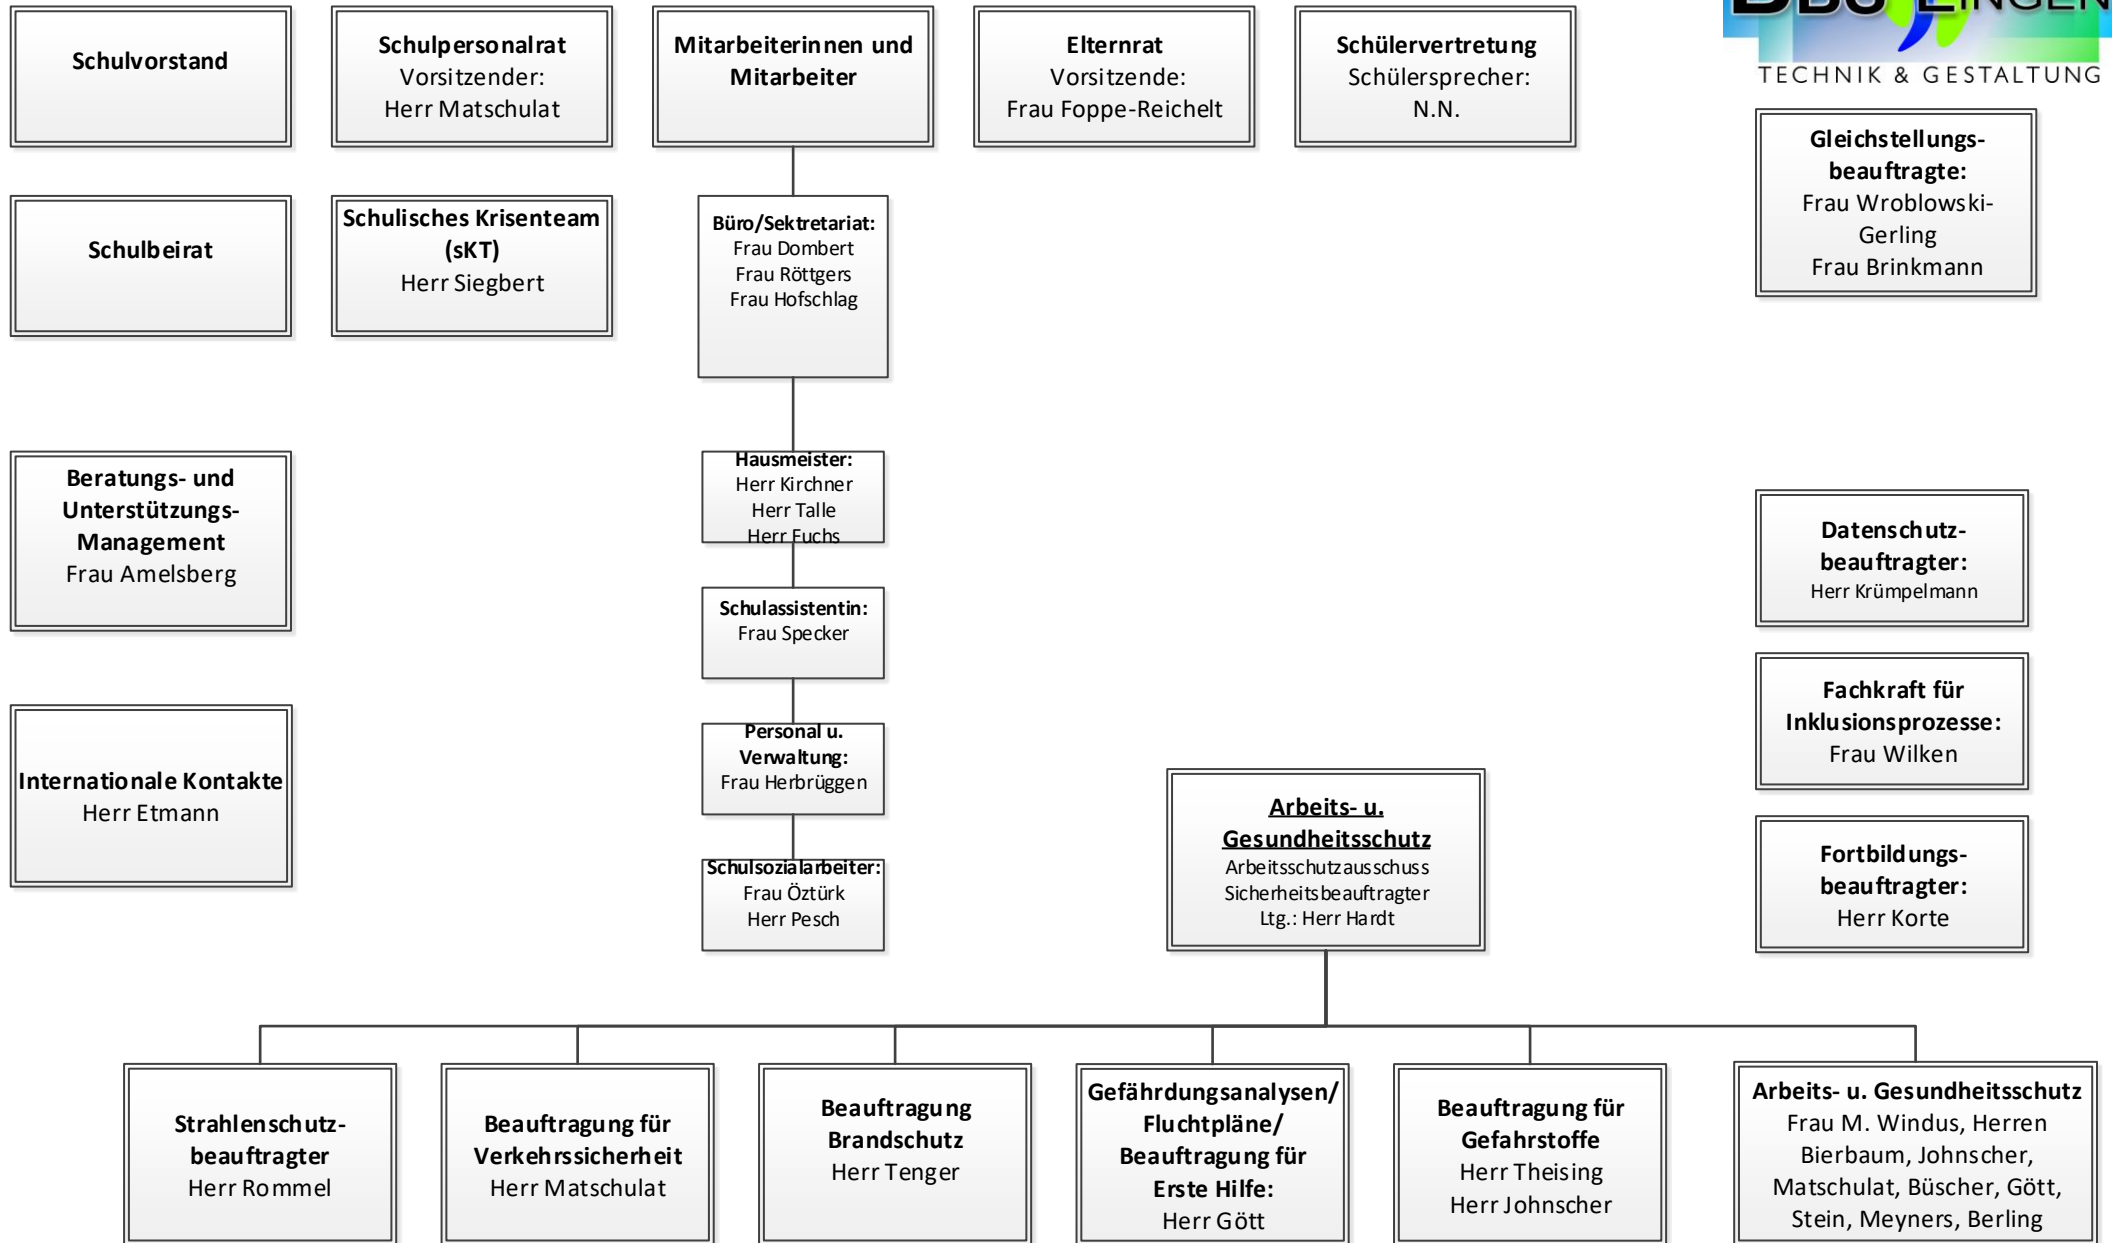

Berufsbildende Schulen Lingen Technik und Gestaltung

Organisationsplan

Stand: 02.11.2022

Legende: BG = Bildungsgang BGS = Bildungsgangsschwerpunkt FG = Fachgruppe FOS = Fachoberschule FS = Fachschule BES = Berufseinstiegschule
BITA = Informationstechnische(r) Assistent(in) SL = Schulleitung Ltg. = Leitung

Gremien und Serviceteams

Legende: BG = Bildungsgang BGS = Bildungsgangsschwerpunkt FG = Fachgruppe FOS = Fachoberschule FS = Fachschule BES = Berufseinstiegschule
 BITA = Informationstechnische(r) Assistent(in) SL = Schulleitung Ltg. = Leitung