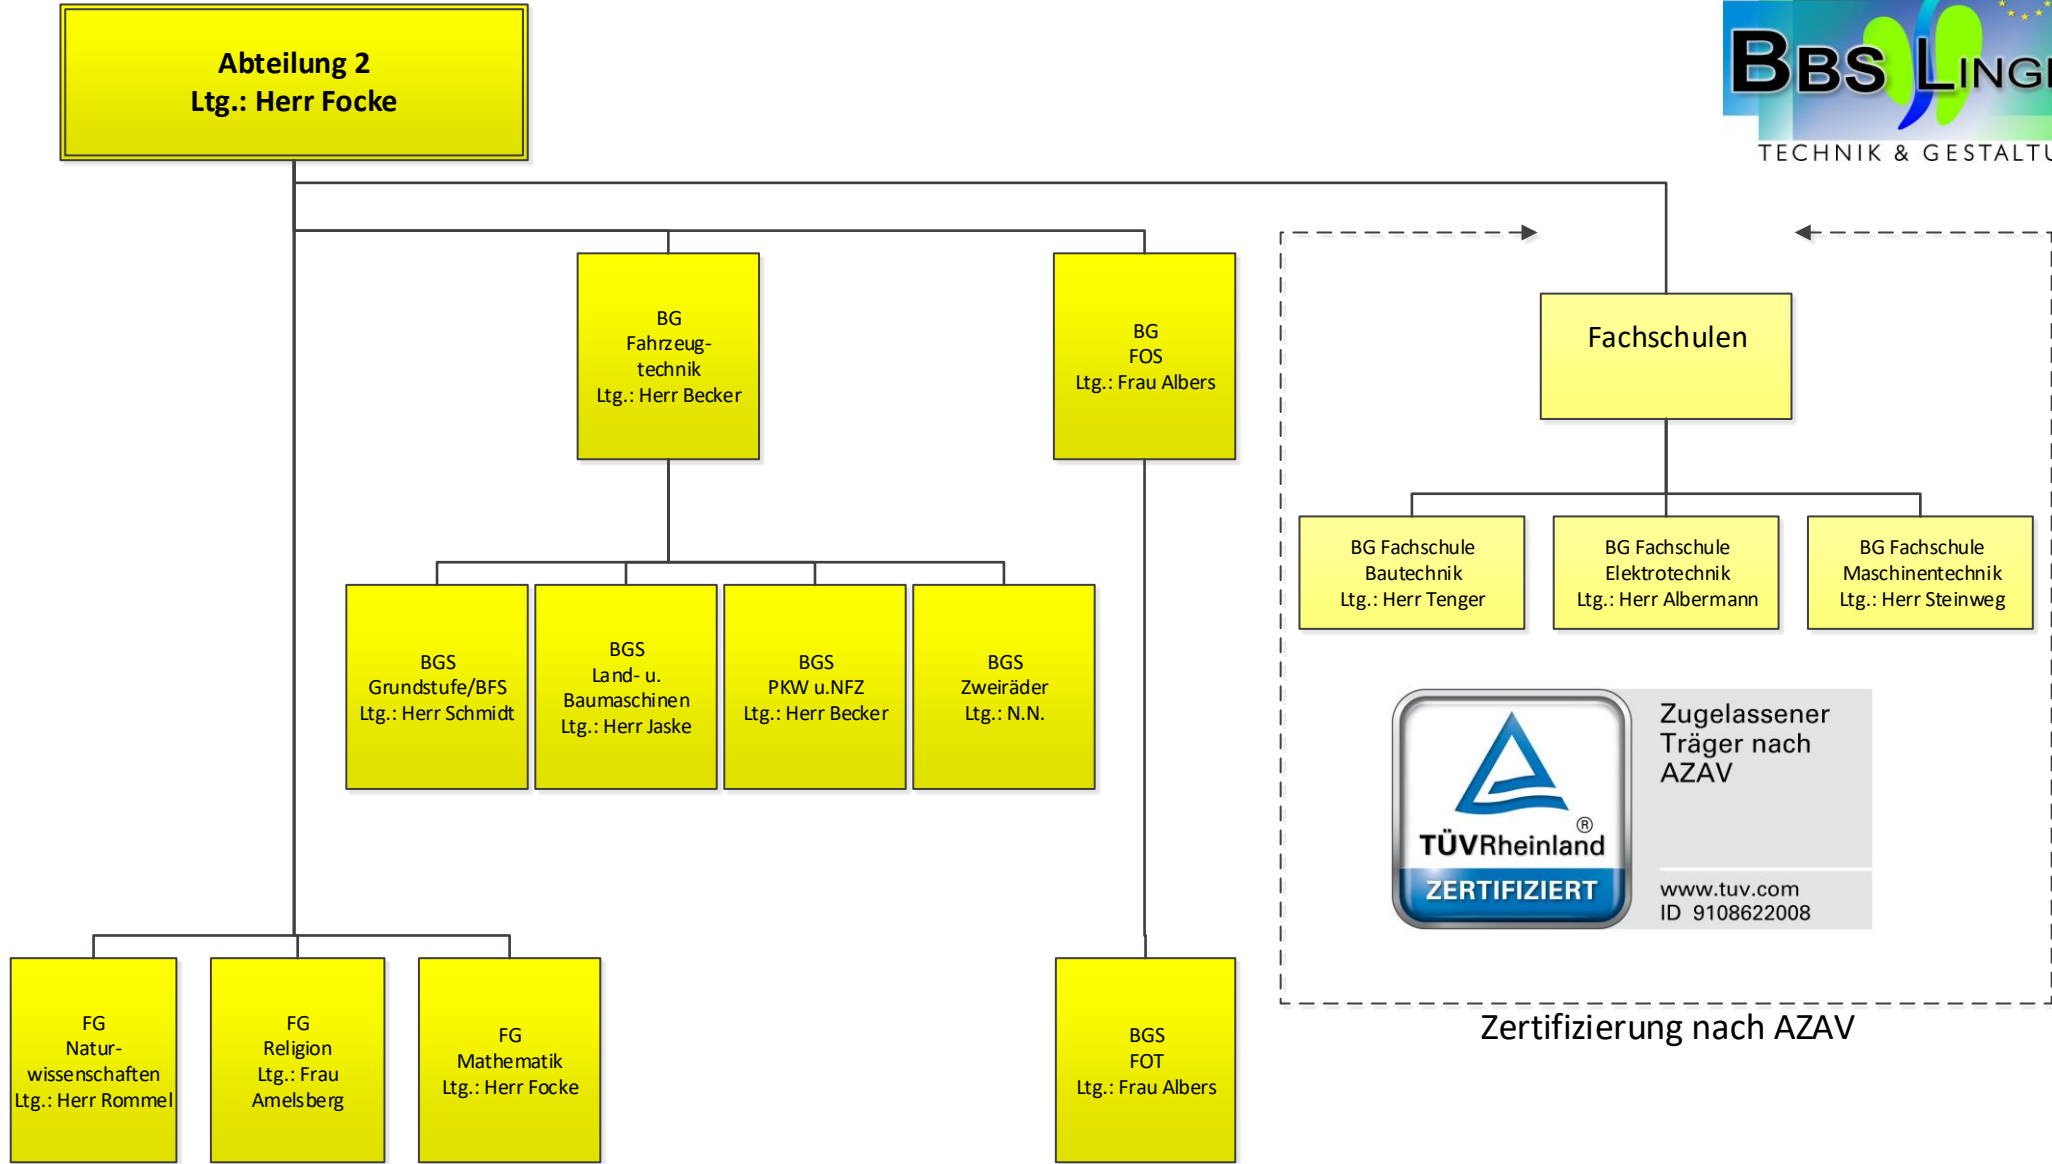

Berufsbildende Schulen Lingen Technik und Gestaltung

Organisationsplan

Stand: 02.11.2022

Legende: BG = Bildungsgang BGS = Bildungsgangsschwerpunkt FG = Fachgruppe FOS = Fachoberschule FS = Fachschule BES = Berufseinstiegschule
BITA = Informationstechnische(r) Assistent(in) SL = Schulleitung Ltg. = Leitung

Gremien und Serviceteams

Legende: BG = Bildungsgang BGS = Bildungsgangsschwerpunkt FG = Fachgruppe FOS = Fachoberschule FS = Fachschule BES = Berufseinstiegschule
 BITA = Informationstechnische(r) Assistent(in) SL = Schulleitung Ltg. = Leitung

Zertifizierung nach AZAV

Legende: BG = Bildungsgang BGS = Bildunggangsschwerpunkt FG = Fachgruppe FOS = Fachoberschule FS = Fachschule BES = Berufseinstiegschule
 BITA = Informationstechnische(r) Assistent(in) SL = Schulleitung Ltg. = Leitung

Legende: BG = Bildungsgang BGS = Bildunggangsschwerpunkt FG = Fachgruppe FOS = Fachoberschule FS = Fachschule BES = Berufseinstiegschule
 BITA = Informationstechnische(r) Assistent(in) SL = Schulleitung Ltg. = Leitung