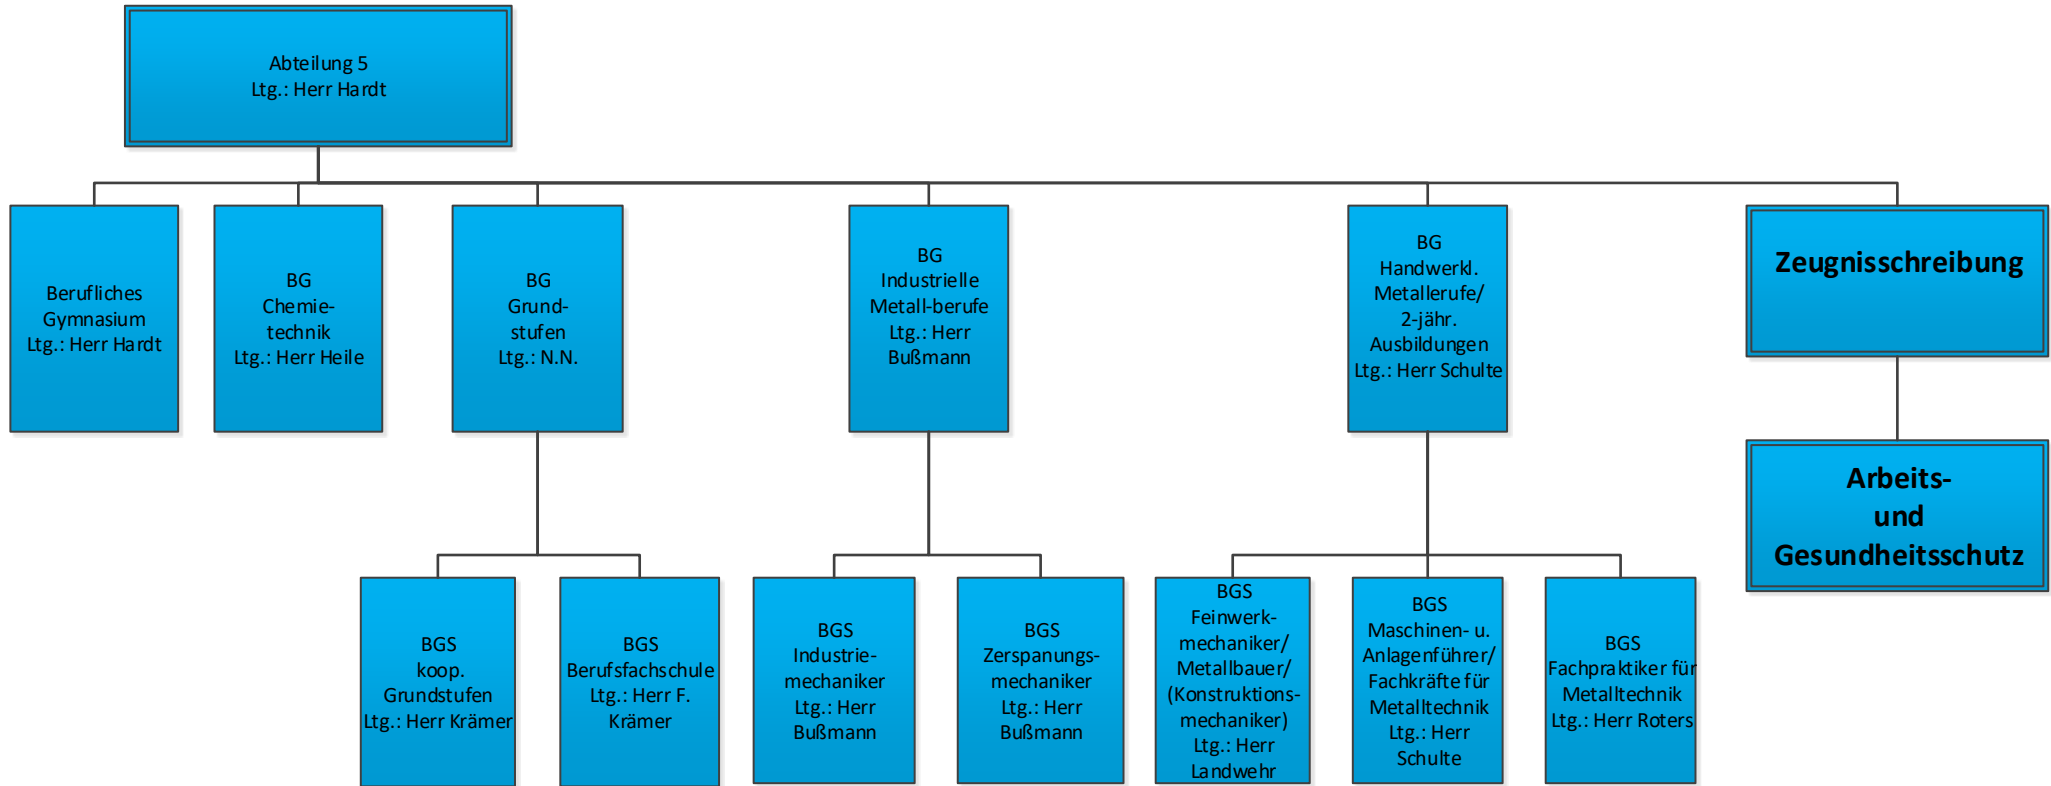

Berufsbildende Schulen Lingen Technik und Gestaltung

Organisationsplan

Stand: 02.11.2022

Legende: BG = Bildungsgang BGS = Bildungsgangsschwerpunkt FG = Fachgruppe FOS = Fachoberschule FS = Fachschule BES = Berufseinstiegschule
BITA = Informationstechnische(r) Assistent(in) SL = Schulleitung Ltg. = Leitung

Gremien und Serviceteams

Legende: BG = Bildungsgang BGS = Bildungsgangsschwerpunkt FG = Fachgruppe FOS = Fachoberschule FS = Fachschule BES = Berufseinstiegschule
 BITA = Informationstechnische(r) Assistent(in) SL = Schulleitung Ltg. = Leitung

Zertifizierung nach AZAV

Legende: BG = Bildungsgang BGS = Bildunggangsschwerpunkt FG = Fachgruppe FOS = Fachoberschule FS = Fachschule BES = Berufseinstiegschule
 BITA = Informationstechnische(r) Assistent(in) SL = Schulleitung Ltg. = Leitung

Berufsorientierende
und -vorbereitende
Maßnahmen
(BVM)
z. B. MinT
„Mädchen in
Technik“

Zugelassener
Träger nach
AZAV
www.bvm.com
ID: 9108622008

Legende: BG = Bildungsgang BGS = Bildungsgangsschwerpunkt FG = Fachgruppe FOS = Fachoberschule FS = Fachschule BES = Berufseinstiegschule
 BITA = Informationstechnische(r) Assistent(in) SL = Schulleitung Ltg. = Leitung