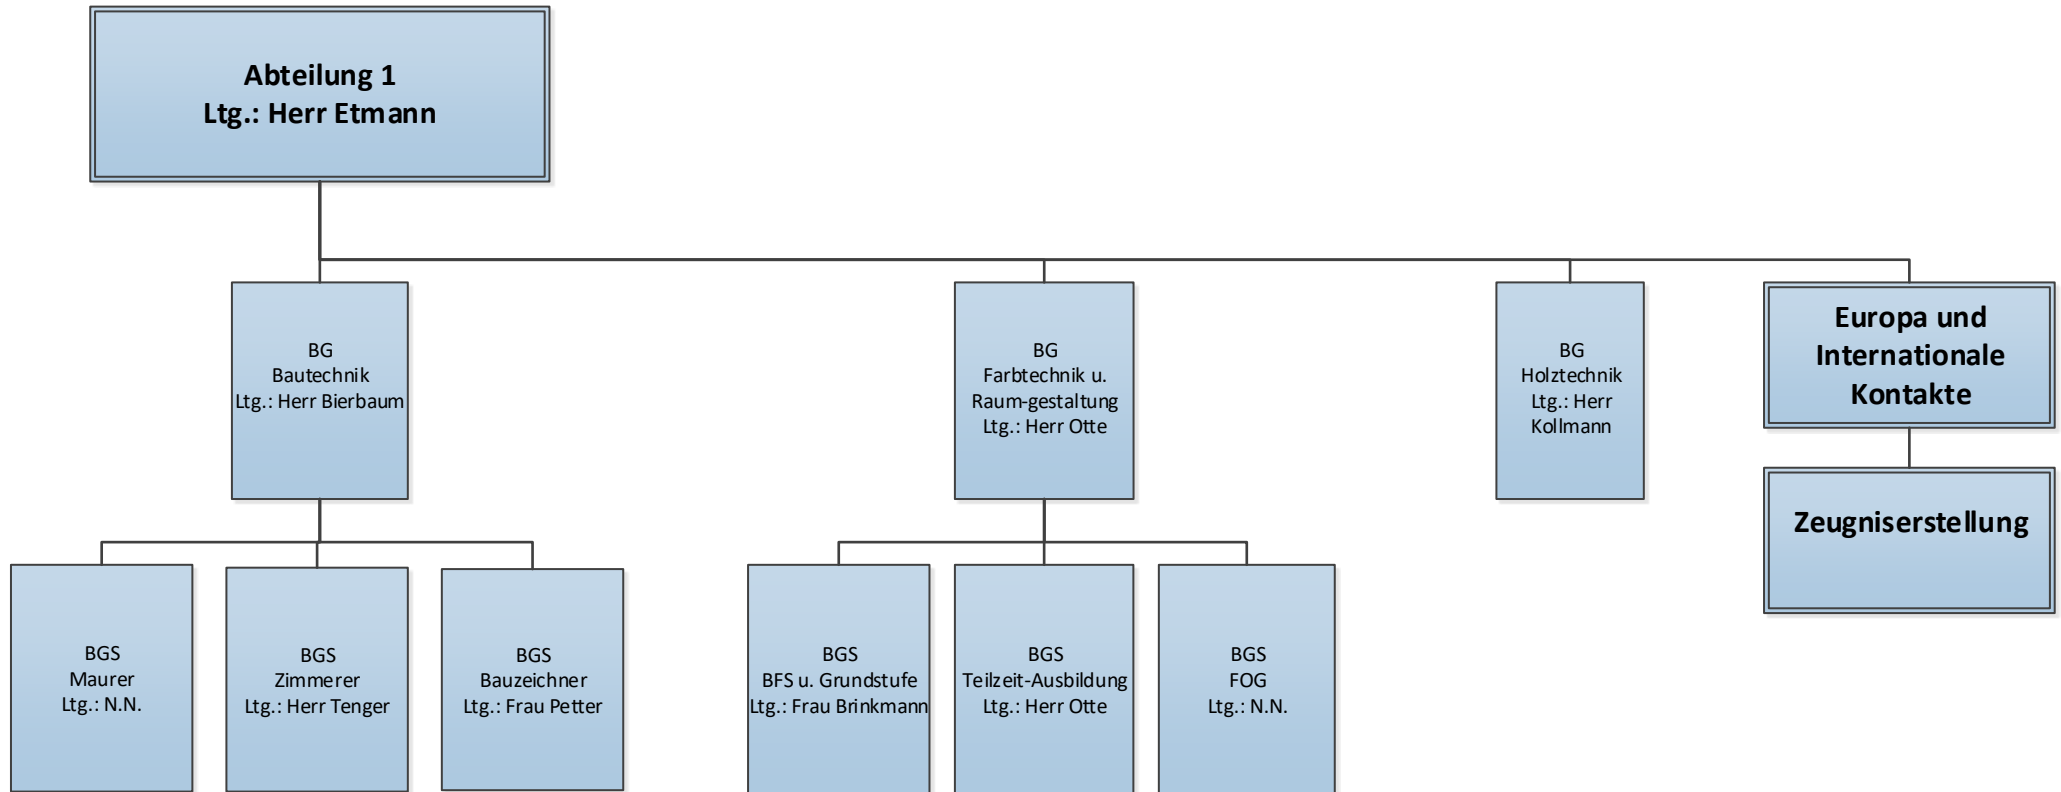

Berufsbildende Schulen Lingen Technik und Gestaltung

Organisationsplan

Stand: 02.11.2022

Legende: BG = Bildungsgang BGS = Bildungsgangsschwerpunkt FG = Fachgruppe FOS = Fachoberschule FS = Fachschule BES = Berufseinstiegschule
BITA = Informationstechnische(r) Assistent(in) SL = Schulleitung Ltg. = Leitung

Gremien und Serviceteams

Legende: BG = Bildungsgang BGS = Bildungsgangsschwerpunkt FG = Fachgruppe FOS = Fachoberschule FS = Fachschule BES = Berufseinstiegschule
 BITA = Informationstechnische(r) Assistent(in) SL = Schulleitung Ltg. = Leitung

Zertifizierung nach AZAV

Legende: BG = Bildungsgang BGS = Bildunggangsschwerpunkt FG = Fachgruppe FOS = Fachoberschule FS = Fachschule BES = Berufseinstiegschule
 BITA = Informationstechnische(r) Assistent(in) SL = Schulleitung Ltg. = Leitung