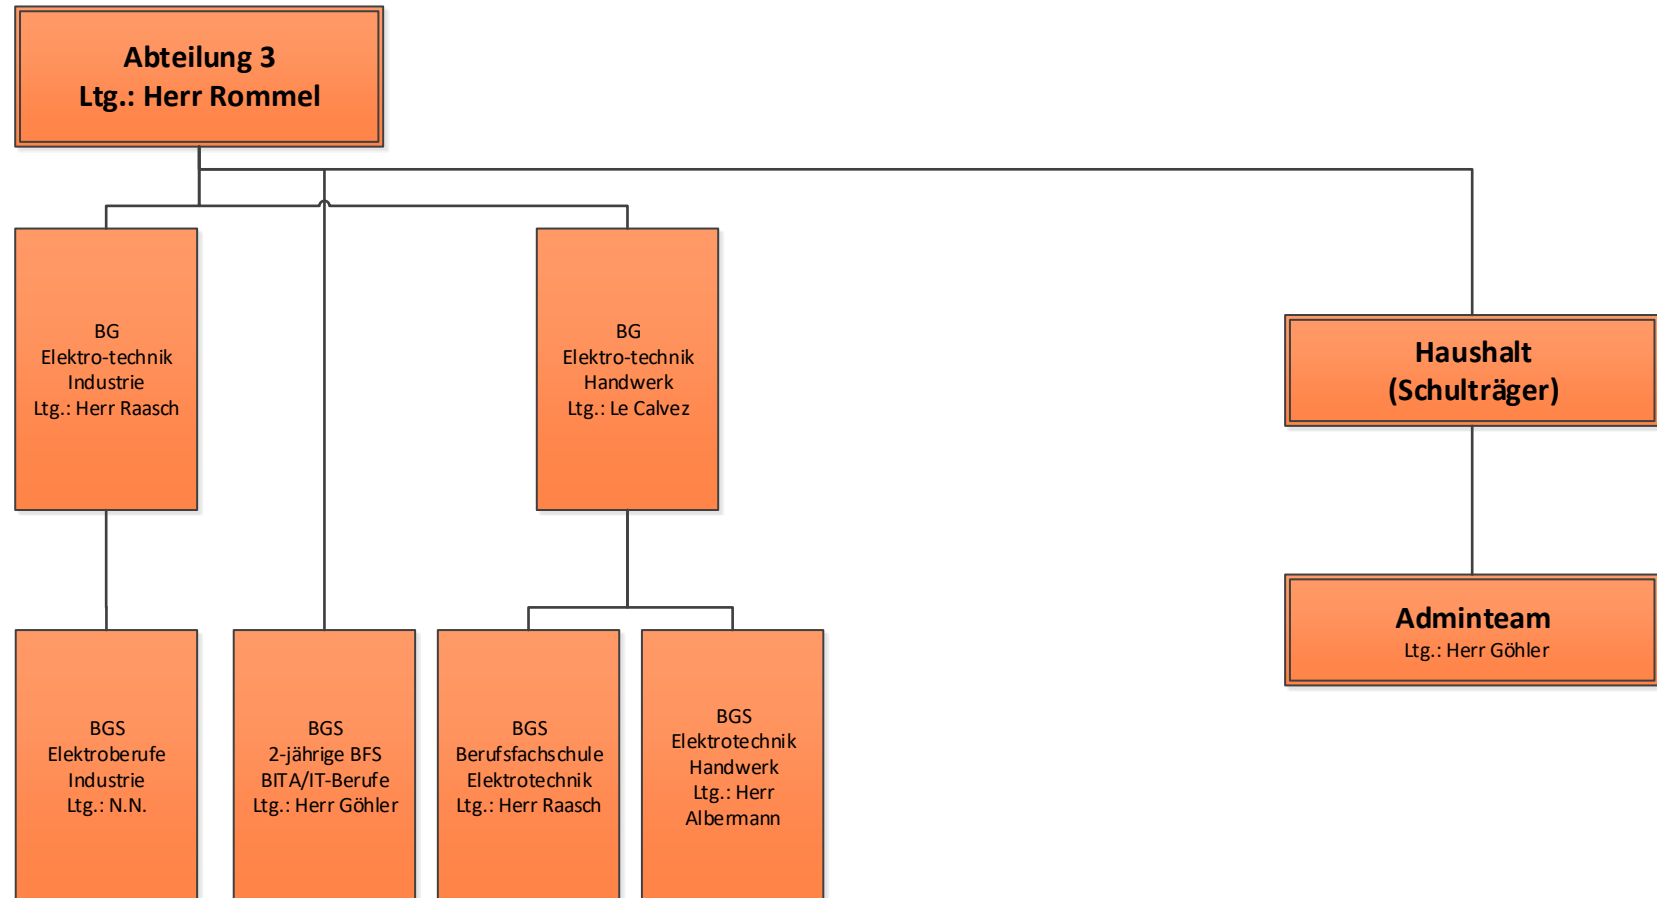

Berufsbildende Schulen Lingen Technik und Gestaltung

Organisationsplan

Stand: 02.11.2022

Legende: BG = Bildungsgang BGS = Bildungsgangsschwerpunkt FG = Fachgruppe FOS = Fachoberschule FS = Fachschule BES = Berufseinstiegschule
BITA = Informationstechnische(r) Assistent(in) SL = Schulleitung Ltg. = Leitung

Gremien und Serviceteams

Legende: BG = Bildungsgang BGS = Bildungsgangsschwerpunkt FG = Fachgruppe FOS = Fachoberschule FS = Fachschule BES = Berufseinstiegschule
 BITA = Informationstechnische(r) Assistent(in) SL = Schulleitung Ltg. = Leitung

Zertifizierung nach AZAV

Legende: BG = Bildungsgang BGS = Bildunggangsschwerpunkt FG = Fachgruppe FOS = Fachoberschule FS = Fachschule BES = Berufseinstiegschule
 BITA = Informationstechnische(r) Assistent(in) SL = Schulleitung Ltg. = Leitung