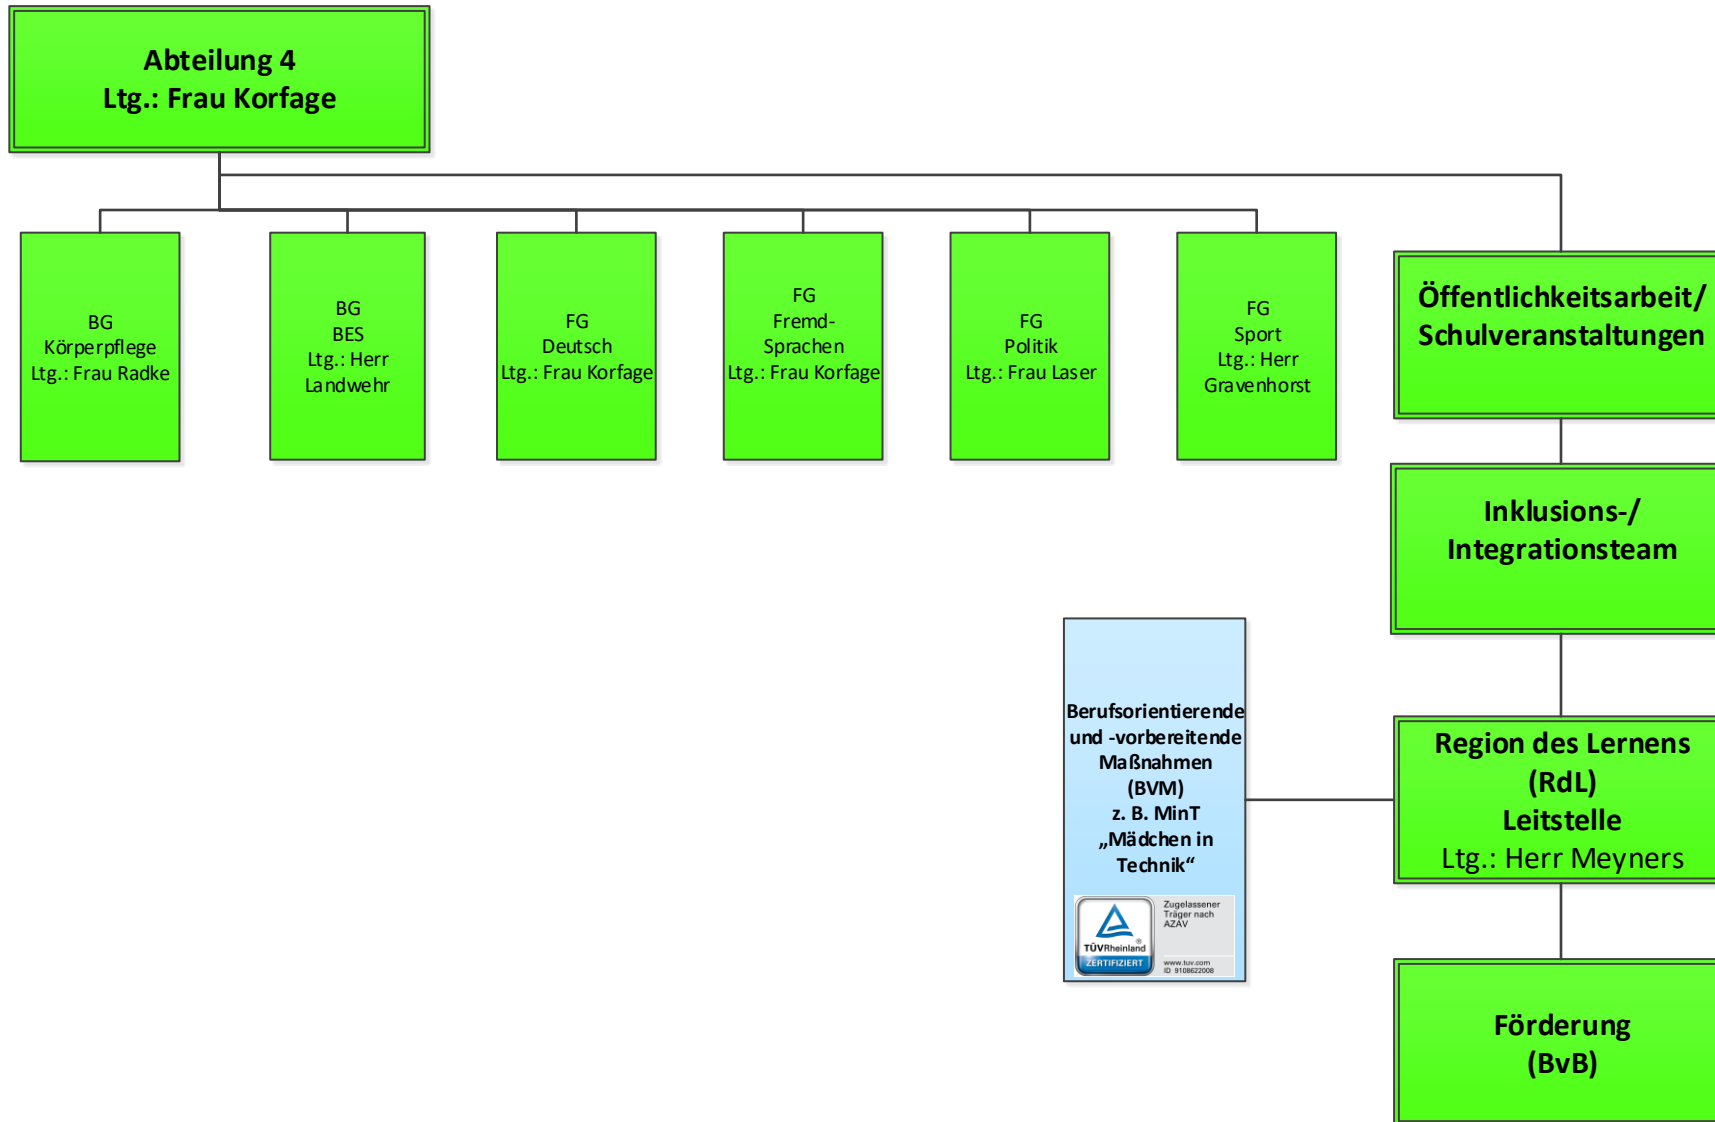

Berufsbildende Schulen Lingen Technik und Gestaltung

Organisationsplan

Stand: 02.11.2022

Legende: BG = Bildungsgang BGS = Bildungsgangsschwerpunkt FG = Fachgruppe FOS = Fachoberschule FS = Fachschule BES = Berufseinstiegschule
BITA = Informationstechnische(r) Assistent(in) SL = Schulleitung Ltg. = Leitung

Gremien und Serviceteams

Legende: BG = Bildungsgang BGS = Bildungsgangsschwerpunkt FG = Fachgruppe FOS = Fachoberschule FS = Fachschule BES = Berufseinstiegschule
 BITA = Informationstechnische(r) Assistent(in) SL = Schulleitung Ltg. = Leitung

Zertifizierung nach AZAV

Legende: BG = Bildungsgang BGS = Bildunggangsschwerpunkt FG = Fachgruppe FOS = Fachoberschule FS = Fachschule BES = Berufseinstiegschule
 BITA = Informationstechnische(r) Assistent(in) SL = Schulleitung Ltg. = Leitung

Berufsorientierende
und -vorbereitende
Maßnahmen
(BVM)
z. B. MinT
„Mädchen in
Technik“

Zugelassener
Träger nach
AZAV
www.bvm.com
ID: 9108622008

Legende: BG = Bildungsgang BGS = Bildungsgangsschwerpunkt FG = Fachgruppe FOS = Fachoberschule FS = Fachschule BES = Berufseinstiegschule
 BITA = Informationstechnische(r) Assistent(in) SL = Schulleitung Ltg. = Leitung