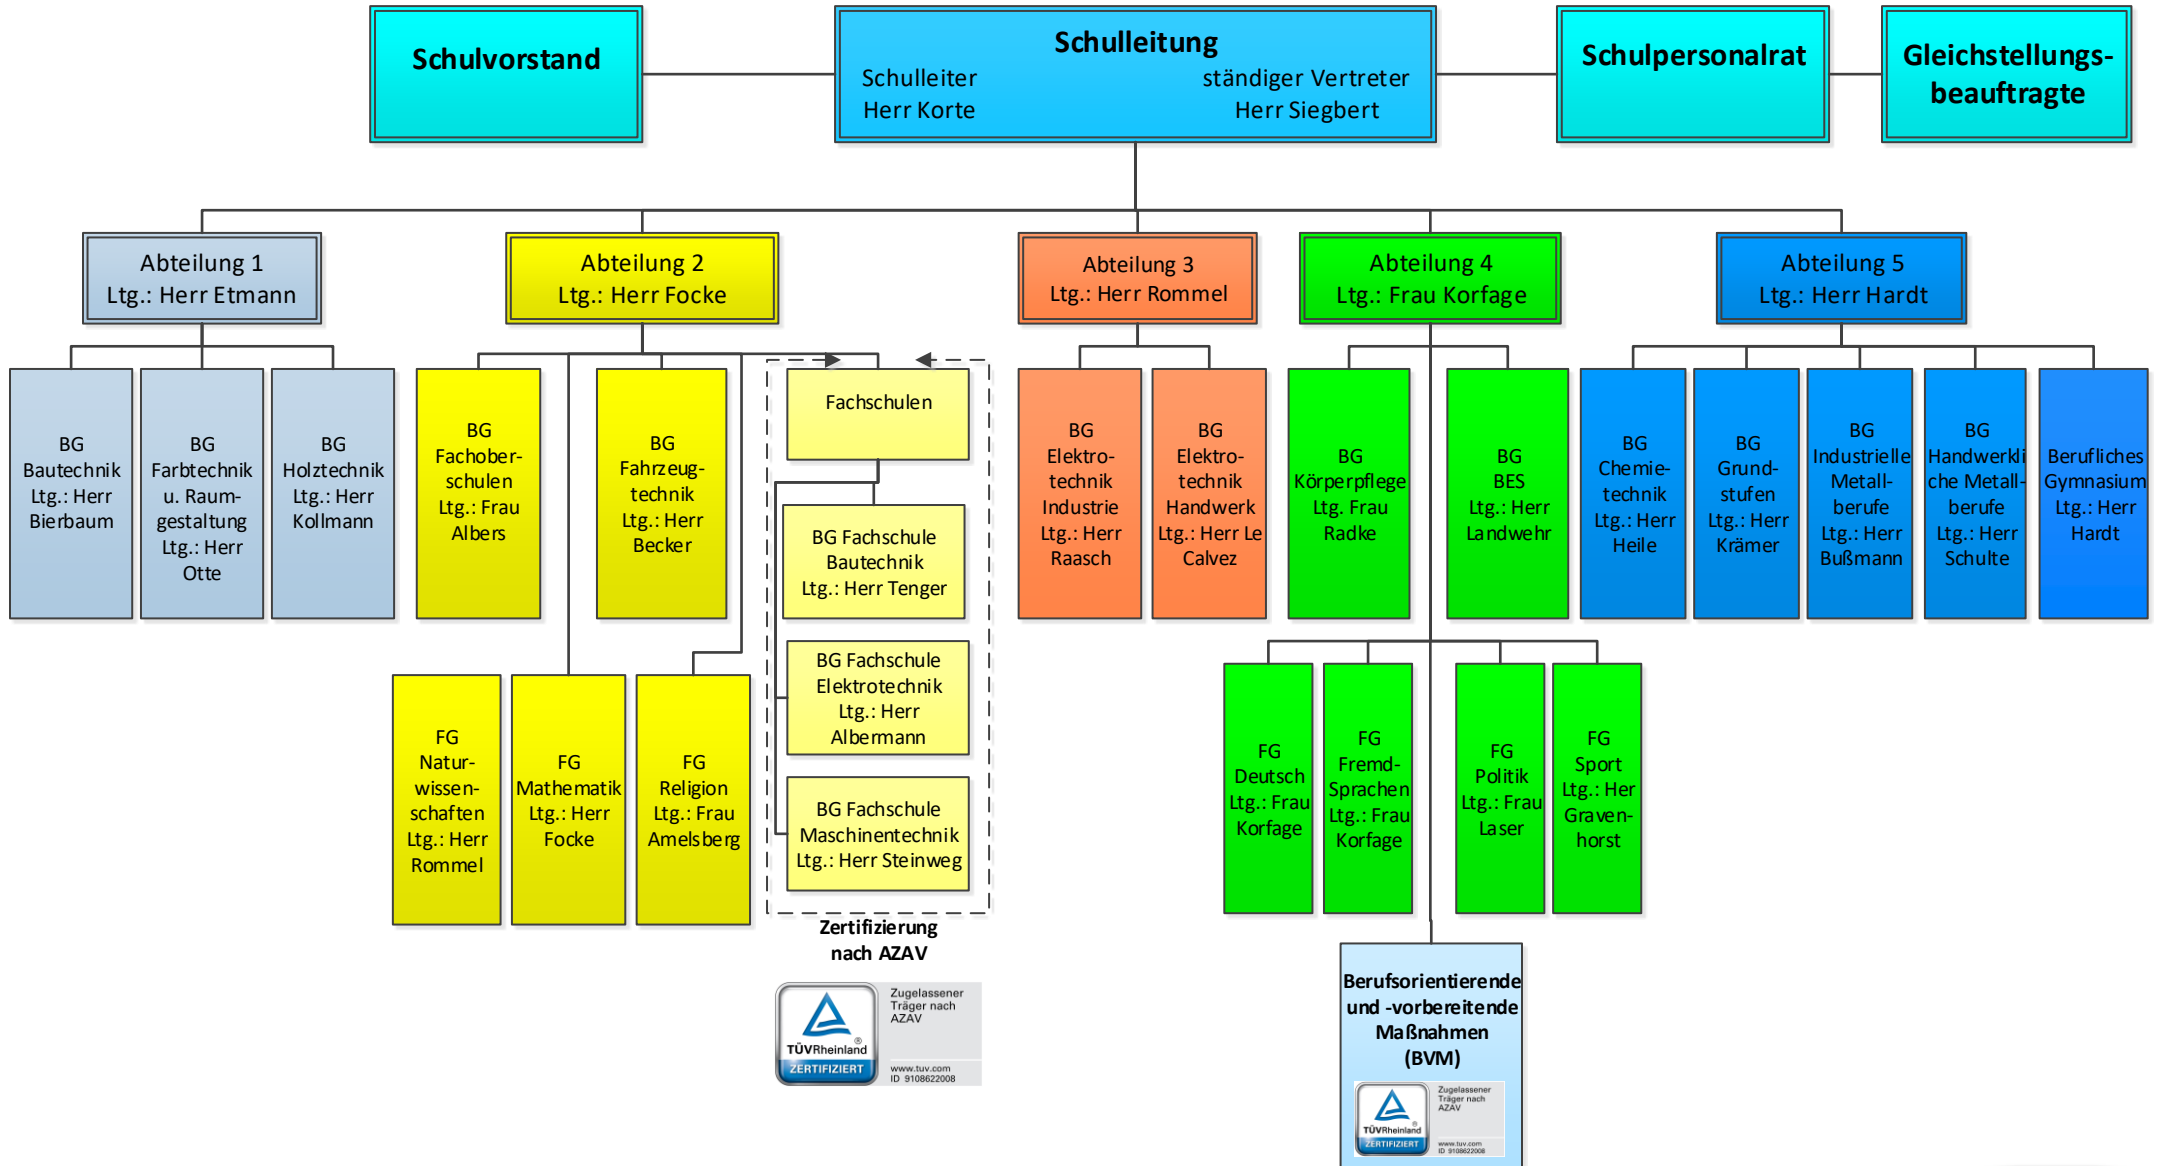

Berufsbildende Schulen Lingen Technik und Gestaltung

Organisationsplan

Stand: 02.11.2022

Legende: BG = Bildungsgang BGS = Bildungsgangsschwerpunkt FG = Fachgruppe FOS = Fachoberschule FS = Fachschule BES = Berufseinstiegschule
BITA = Informationstechnische(r) Assistent(in) SL = Schulleitung Ltg. = Leitung

Gremien und Serviceteams

Legende: BG = Bildungsgang BGS = Bildungsgangsschwerpunkt FG = Fachgruppe FOS = Fachoberschule FS = Fachschule BES = Berufseinstiegschule
 BITA = Informationstechnische(r) Assistent(in) SL = Schulleitung Ltg. = Leitung

Zertifizierung nach AZAV

Legende: BG = Bildungsgang BGS = Bildunggangsschwerpunkt FG = Fachgruppe FOS = Fachoberschule FS = Fachschule BES = Berufseinstiegschule
 BITA = Informationstechnische(r) Assistent(in) SL = Schulleitung Ltg. = Leitung

Legende: BG = Bildungsgang BGS = Bildunggangsschwerpunkt FG = Fachgruppe FOS = Fachoberschule FS = Fachschule BES = Berufseinstiegschule
 BITA = Informationstechnische(r) Assistent(in) SL = Schulleitung Ltg. = Leitung