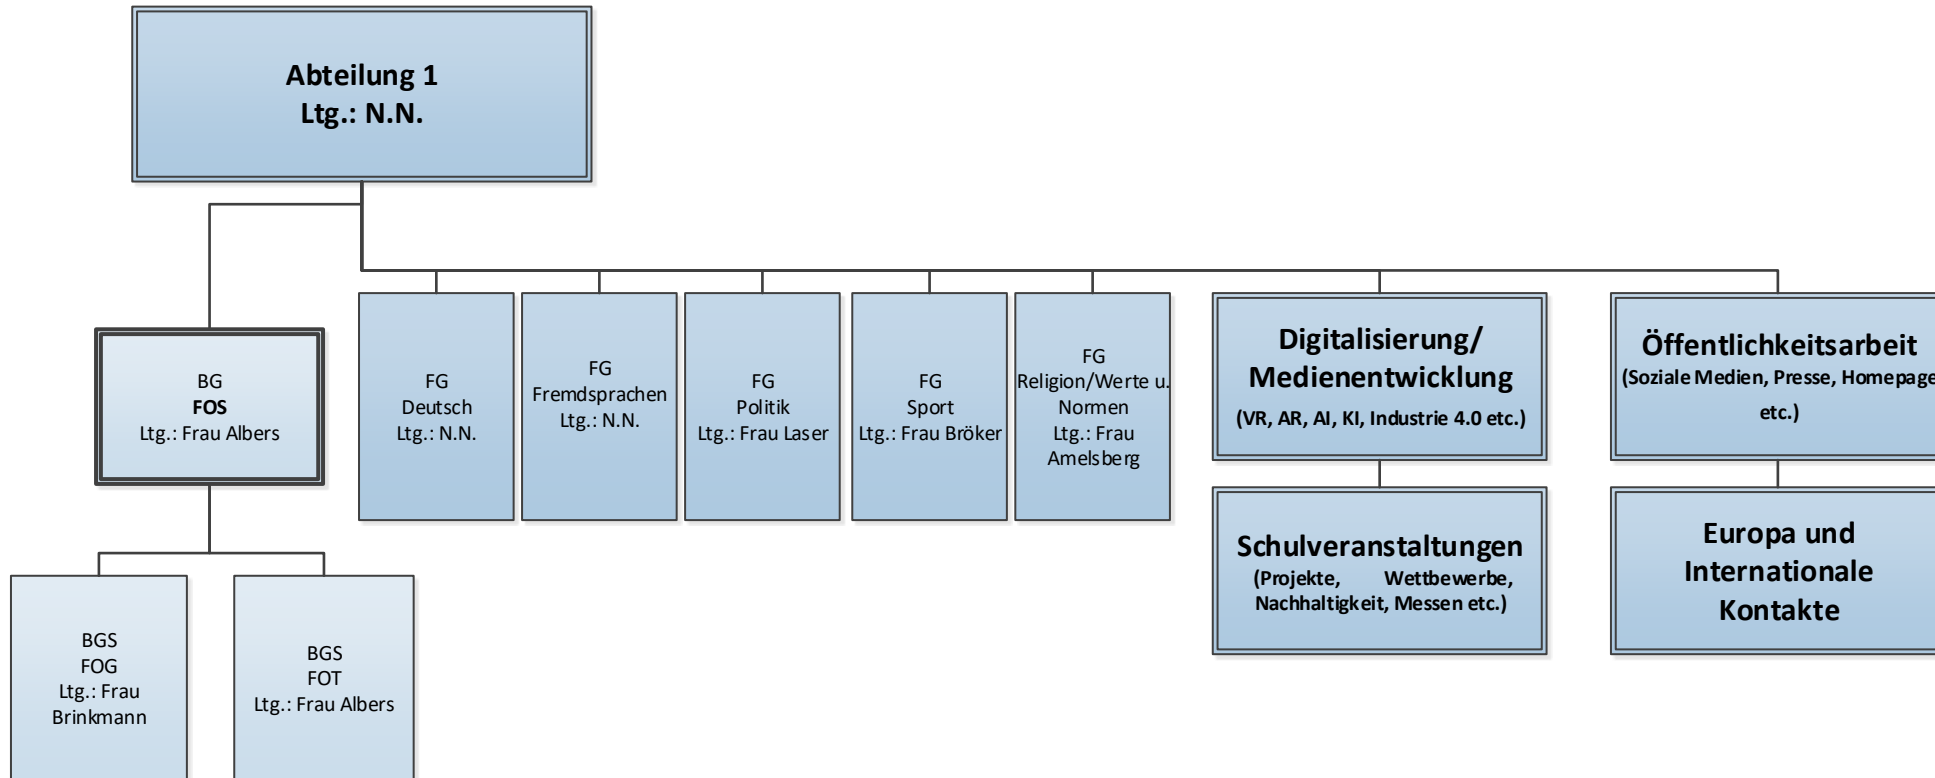

**Berufsorientierende
und -vorbereitende
Maßnahmen
(BVM)**

BG
Chemie-
technik
Ltg.: Herr Heile

FG
Mathematik
Ltg.: Herr Hardt

Legende: BG = Bildungsgang BGS = Bildungsgangsschwerpunkt FG = Fachgruppe
BITA = Informationstechnische(r) Assistent(in) SL = Schulleitung

FOS = Fachoberschule FS = Fachschule BES = Berufseinstiegschule
Ltg. = Leitung BvB = Berufsvorbereitender Bereich

Gremien

Schulvorstand

Schulbeirat

Schulpersonalrat
Vorsitzender:
Herr Matschulat

**Gleichstellungs-
beauftragte:**
Frau Wroblowski-Gerling
Frau Brinkmann

Schülervertretung
Schülersprecherin:
Katharina Schligten
Lejona Kaminski

Elternvertreter
Vorsitzende:
Frau Foppe-Reichelt

SV-Betreuung:
Frau Schimmöller
Herr Lammers

Mitarbeiterinnen und Mitarbeiter

Legende: BG = Bildungsgang BGS = Bildungsgangsschwerpunkt FG = Fachgruppe FOS = Fachoberschule FS = Fachschule BES = Berufseinstiegschule
 BITA = Informationstechnische(r) Assistent(in) SL = Schulleitung Ltg. = Leitung

Abteilung 2
 Ltg.: Herr Focke

Legende: BG = Bildungsgang BGS = Bildungsgangsschwerpunkt FG = Fachgruppe FOS = Fachoberschule FS = Fachschule BES = Berufseinstiegschule
 BITA = Informationstechnische(r) Assistent(in) SL = Schulleitung Ltg. = Leitung