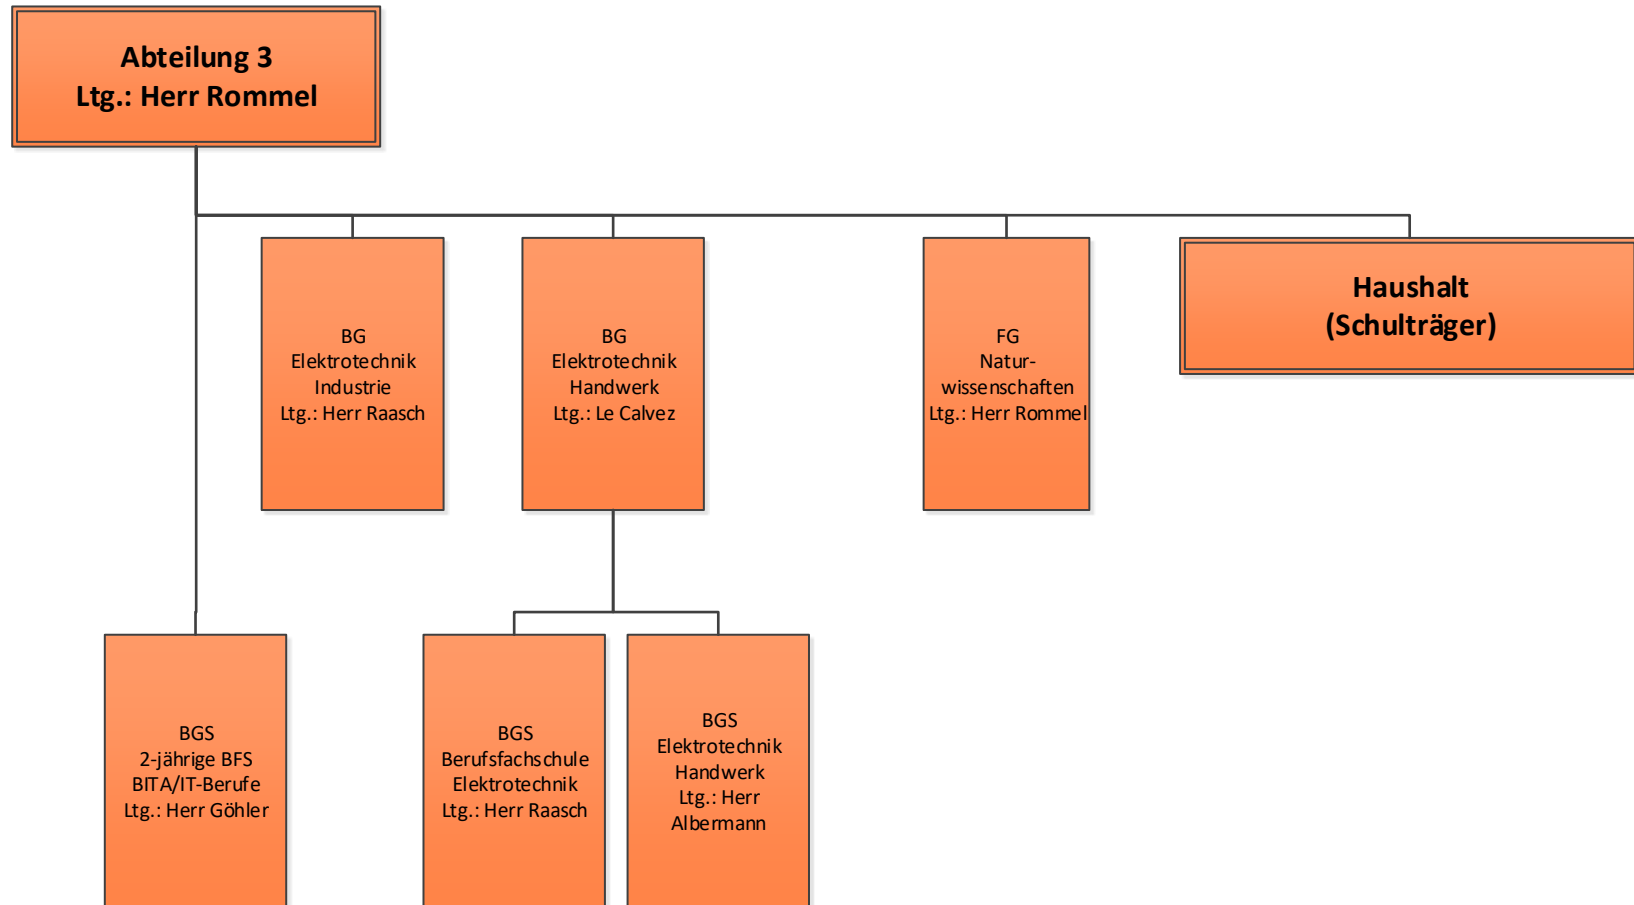

FOS = Fachoberschule FS = Fachschule BES = Berufseinstiegschule
Ltg. = Leitung BvB = Berufsvorbereitender Bereich

Gremien

Schulvorstand

Schulbeirat

Schulpersonalrat
Vorsitzender:
Herr Matschulat

**Gleichstellungs-
beauftragte:**
Frau Wroblowski-Gerling
Frau Brinkmann

Schülervertretung
Schülersprecherin:
Katharina Schligten
Lejona Kaminski

Elternvertreter
Vorsitzende:
Frau Foppe-Reichelt

SV-Betreuung:
Frau Schimmöller
Herr Lammers

Mitarbeiterinnen und Mitarbeiter

Legende: BG = Bildungsgang BGS = Bildungsgangsschwerpunkt FG = Fachgruppe FOS = Fachoberschule FS = Fachschule BES = Berufseinstiegschule
 BITA = Informationstechnische(r) Assistent(in) SL = Schulleitung Ltg. = Leitung

Abteilung 2
 Ltg.: Herr Focke

Legende: BG = Bildungsgang BGS = Bildungsgangsschwerpunkt FG = Fachgruppe FOS = Fachoberschule FS = Fachschule BES = Berufseinstiegschule
 BITA = Informationstechnische(r) Assistent(in) SL = Schulleitung Ltg. = Leitung