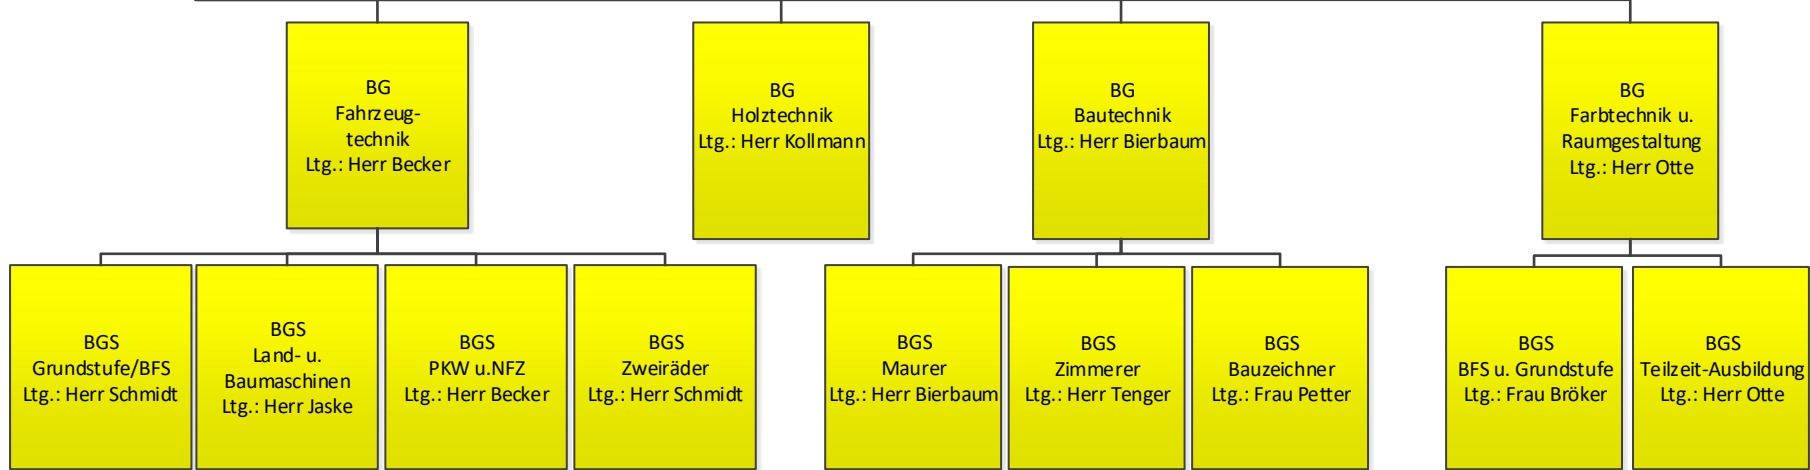

**Berufsorientierende
und -vorbereitende
Maßnahmen
(BVM)**

BG
Chemie-
technik
Ltg.: Herr Heile

FG
Mathematik
Ltg.: Herr Hardt

Legende: BG = Bildungsgang BGS = Bildungsgangsschwerpunkt FG = Fachgruppe
BITA = Informationstechnische(r) Assistent(in) SL = Schulleitung

FOS = Fachoberschule FS = Fachschule BES = Berufseinstiegschule
Ltg. = Leitung BvB = Berufsvorbereitender Bereich

Gremien

Schulvorstand

Schulbeirat

Schulpersonalrat
Vorsitzender:
Herr Matschulat

**Gleichstellungs-
beauftragte:**
Frau Wroblowski-Gerling
Frau Brinkmann

Schülervertretung
Schülersprecherin:
Katharina Schligten
Lejona Kaminski

Elternvertreter
Vorsitzende:
Frau Foppe-Reichelt

SV-Betreuung:
Frau Schimmöller
Herr Lammers

Mitarbeiterinnen und Mitarbeiter

Legende: BG = Bildungsgang BGS = Bildungsgangsschwerpunkt FG = Fachgruppe FOS = Fachoberschule FS = Fachschule BES = Berufseinstiegschule
 BITA = Informationstechnische(r) Assistent(in) SL = Schulleitung Ltg. = Leitung

Abteilung 2
 Ltg.: Herr Focke

Legende: BG = Bildungsgang BGS = Bildungsgangsschwerpunkt FG = Fachgruppe FOS = Fachoberschule FS = Fachschule BES = Berufseinstiegschule
 BITA = Informationstechnische(r) Assistent(in) SL = Schulleitung Ltg. = Leitung