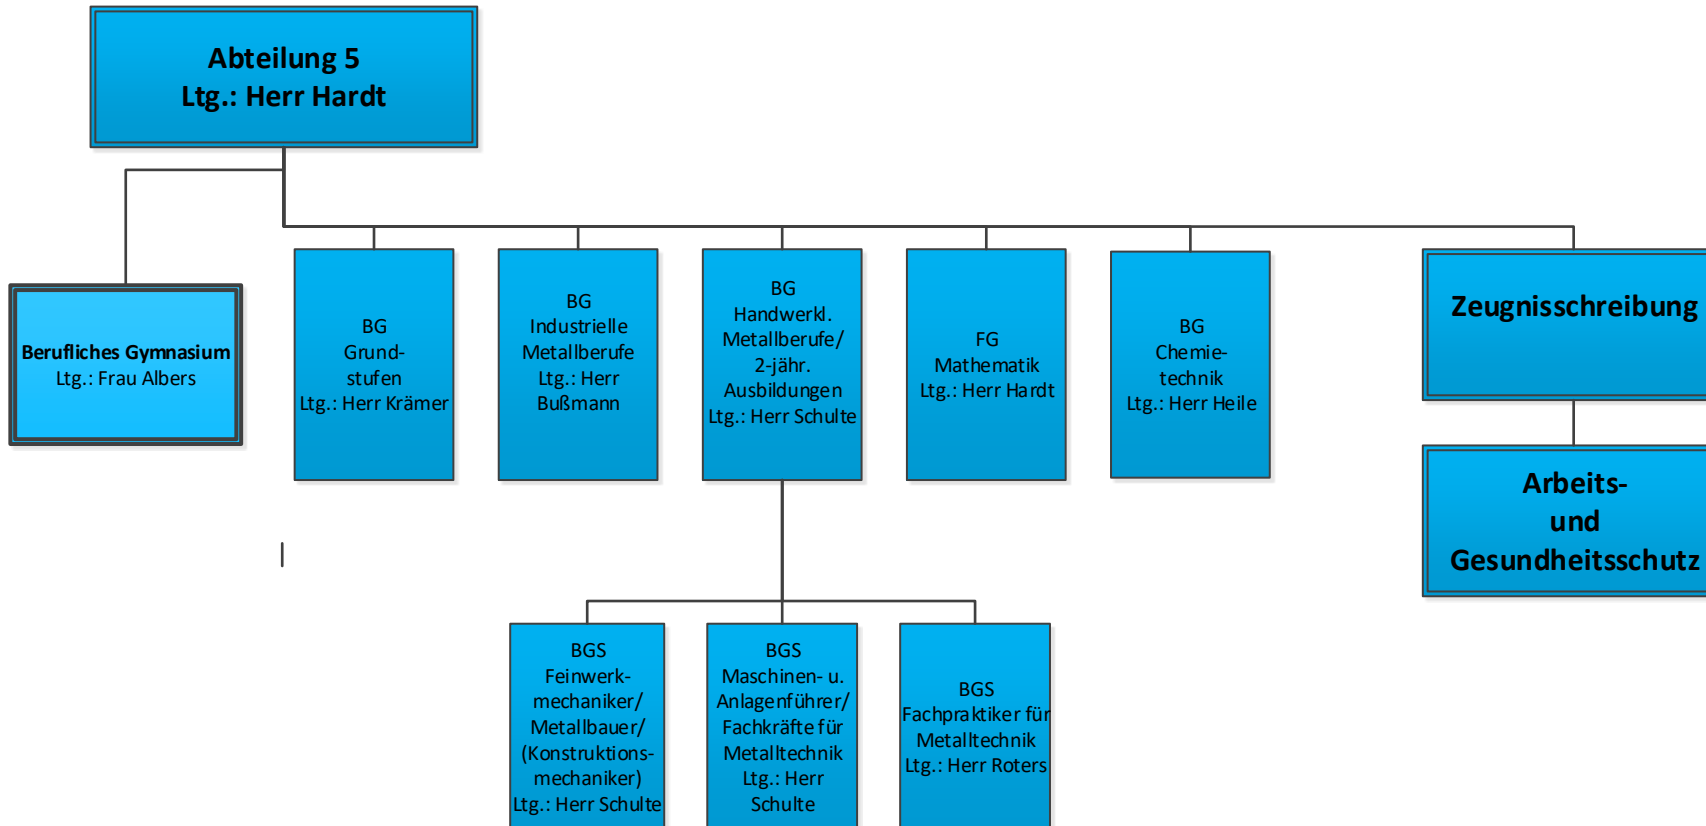

Schülervertretung
Schülersprecherin:
Katharina Schligten
Lejona Kaminski

Elternvertreter
Vorsitzende:
Frau Foppe-Reichelt

SV-Betreuung:
Frau Schimmöller
Herr Lammers

Mitarbeiterinnen und Mitarbeiter

Legende: BG = Bildungsgang BGS = Bildungsgangsschwerpunkt FG = Fachgruppe FOS = Fachoberschule FS = Fachschule BES = Berufseinstiegschule
 BITA = Informationstechnische(r) Assistent(in) SL = Schulleitung Ltg. = Leitung

Abteilung 2
 Ltg.: Herr Focke

Legende: BG = Bildungsgang BGS = Bildungsgangsschwerpunkt FG = Fachgruppe FOS = Fachoberschule FS = Fachschule BES = Berufseinstiegschule
 BITA = Informationstechnische(r) Assistent(in) SL = Schulleitung Ltg. = Leitung

Legende: BG = Bildungsgang BGS = Bildunggangsschwerpunkt FG = Fachgruppe FOS = Fachoberschule FS = Fachschule BES = Berufseinstiegsschule
 BITA = Informationstechnische(r) Assistent(in) SL = Schulleitung Ltg. = Leitung

Legende: BG = Bildungsgang BGS = Bildunggangsschwerpunkt FG = Fachgruppe FOS = Fachoberschule FS = Fachschule BES = Berufseinstiegschule
 BITA = Informationstechnische(r) Assistent(in) SL = Schulleitung Ltg. = Leitung