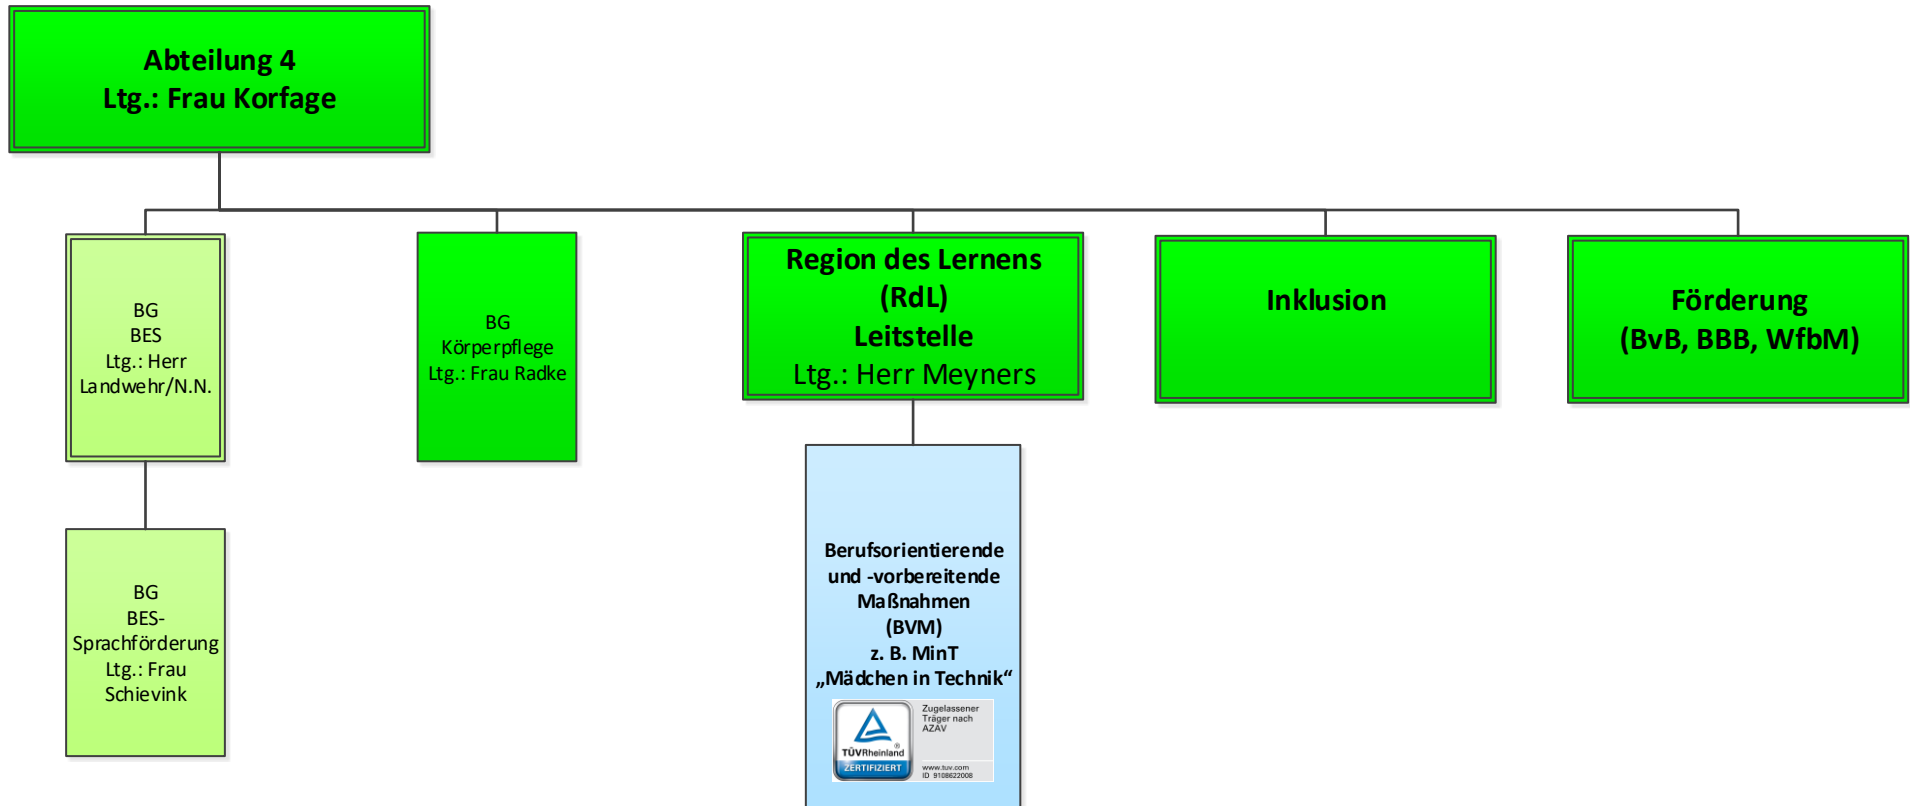

FOS = Fachoberschule FS = Fachschule BES = Berufseinstiegschule
Ltg. = Leitung BvB = Berufsvorbereitender Bereich

Gremien

Schulvorstand

Schulbeirat

Schulpersonalrat
Vorsitzender:
Herr Matschulat

**Gleichstellungs-
beauftragte:**
Frau Wroblowski-Gerling
Frau Brinkmann

Schülervertretung
Schülersprecherin:
Katharina Schligten
Lejona Kaminski

Elternvertreter
Vorsitzende:
Frau Foppe-Reichelt

SV-Betreuung:
Frau Schimmöller
Herr Lammers

Mitarbeiterinnen und Mitarbeiter

Legende: BG = Bildungsgang BGS = Bildungsgangsschwerpunkt FG = Fachgruppe FOS = Fachoberschule FS = Fachschule BES = Berufseinstiegschule
 BITA = Informationstechnische(r) Assistent(in) SL = Schulleitung Ltg. = Leitung

Abteilung 2
 Ltg.: Herr Focke

Legende: BG = Bildungsgang BGS = Bildungsgangsschwerpunkt FG = Fachgruppe FOS = Fachoberschule FS = Fachschule BES = Berufseinstiegschule
 BITA = Informationstechnische(r) Assistent(in) SL = Schulleitung Ltg. = Leitung

Legende: BG = Bildungsgang BGS = Bildunggangsschwerpunkt FG = Fachgruppe FOS = Fachoberschule FS = Fachschule BES = Berufseinstiegsschule
 BITA = Informationstechnische(r) Assistent(in) SL = Schulleitung Ltg. = Leitung