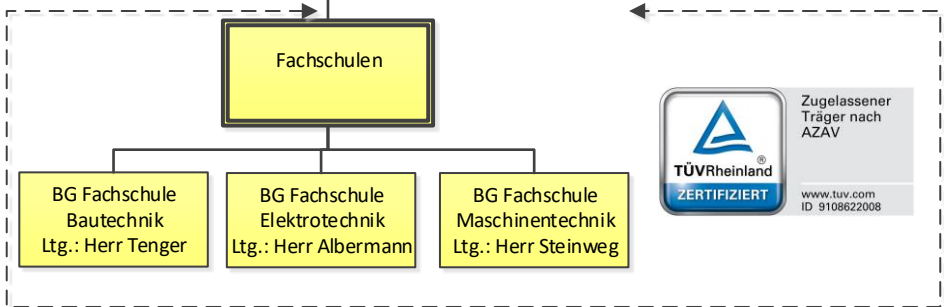

Schülervertretung
Schülersprecherin:
Katharina Schligten
Lejona Kaminski

Elternvertreter
Vorsitzende:
Frau Foppe-Reichelt

SV-Betreuung:
Frau Schimmöller
Herr Lammers

Mitarbeiterinnen und Mitarbeiter

Legende: BG = Bildungsgang BGS = Bildungsgangsschwerpunkt FG = Fachgruppe FOS = Fachoberschule FS = Fachschule BES = Berufseinstiegschule
 BITA = Informationstechnische(r) Assistent(in) SL = Schulleitung Ltg. = Leitung

Abteilung 2
 Ltg.: Herr Focke

Legende: BG = Bildungsgang BGS = Bildungsgangsschwerpunkt FG = Fachgruppe FOS = Fachoberschule FS = Fachschule BES = Berufseinstiegschule
 BITA = Informationstechnische(r) Assistent(in) SL = Schulleitung Ltg. = Leitung